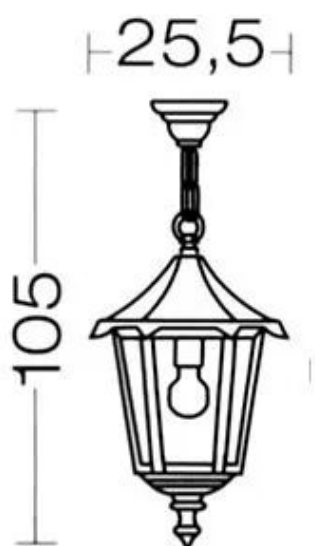

## SUSPENSION MONACO VERT ANT. (3039)

---

**Référence** : ARI3039

**Fournisseur** : ARIC

**Marque** : Sans marque

Suspension Extérieure IP43 IK02, vert, E27 100W max.,  
lampe non fournie