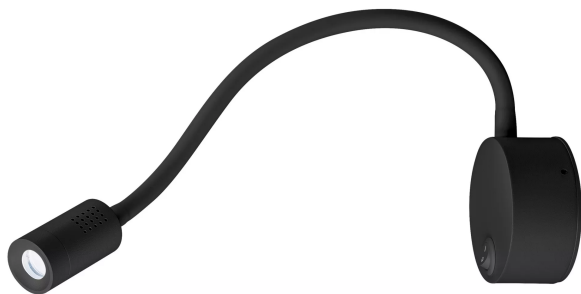

Lighting specialist

ECLAIR MAG

Éclairage > Éclairage intérieur décoratif > Liseuse

SLV - DIO FLEX PLATE LED applique, noir, 1,9W, 4000K (1002432)

Référence : DCL1002432

Fournisseur : SLV GMBH

Marque : SLV

DIO FLEX PLATE, applique intérieure, liseuse, noir, LED, 1,9W, 4000K, avec interrupteur

Informations complémentaires

DIO FLEX PLATE LED applique, noir, 1,9W, 4000KDIO FLEX PLATE noir 1,9W 4000KDIO FLEX PLATE, applique intérieure, liseuse, noir, LED, 1,9W, 4000K, avec interrupteurArgumentaireSANS