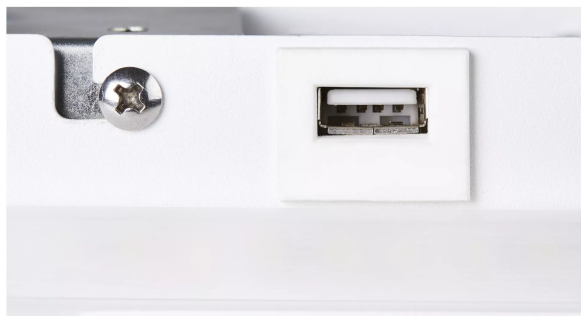

Éclairage > Éclairage intérieur décoratif > Liseuse

SLV - SOMNILA SPOT, applique int. liseuse, droite, blanc, LED 13W 3000K, avec port USB (1003458)

Référence : DCL1003458

Fournisseur : SLV GMBH

Marque : SLV

SOMNILA SPOT, applique intérieure, liseuse, version droite, blanc, LED, 13W, 3000K, avec port USB

Informations complémentaires

SOMNILA SPOT, applique int. liseuse, droite, blanc, LED 13W 3000K, avec port USB
SOMNILA SPOT, droite, blanc
SOMNILA SPOT, applique intérieure, liseuse, version droite, blanc, LED, 13W, 3000K, avec port USB
Description
Idéale en liseuse ou en lampe de lecture, la gamme de luminaires SOMNILA offre un concept d'éclairage novateur et convivial. En aluminium laqué blanc ou noir, cette élégante applique en saillie se distingue par son mécanisme professionnel allié à la technologie LED moderne. Doté d'une prise USB et de l'indispensable support pour smartphone, ce luminaire apporte un véritable plus. Le spot peut s'orienter en fonction des besoins pour offrir un éclairage ponctuel parfait. La deuxième source lumineuse fait fonction d'éclairage général. Si nécessaire, les deux sources du luminaire peuvent s'allumer indépendamment au moyen des interrupteurs intégrés. Pour s'adapter parfaitement à la pièce, les luminaires sont disponibles en version de montage à gauche ou à droite. Ce luminaire comprend des lampes LED intégrées.
Argumentaire
SANS