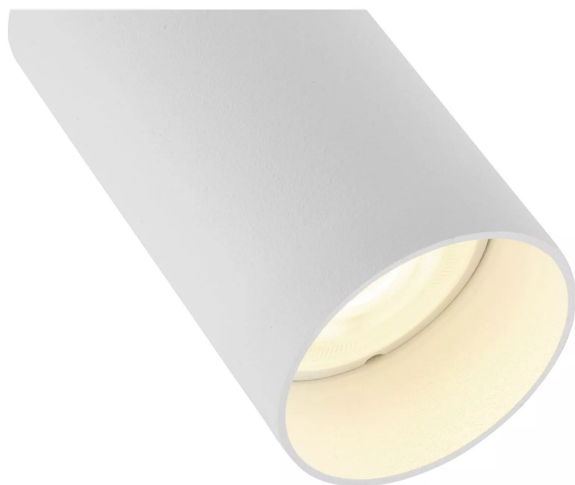

Lighting specialist

ECLAIR MAG

Éclairage > Éclairage intérieur décoratif > Encastré

SLV - KAMI, spot encastré de plafond, intérieur,
simple 10W, GU10, blanc (1007744)

Référence : DCL1007744

Fournisseur : SLV GMBH

Marque : SLV

KAMI, spot encastré de plafond, intérieur, simple 10 W,
GU10, blanc

Informations complémentaires

KAMI, spot encastré de plafond, intérieur, simple 10W, GU10, blanc
KAMI encastré simple QPAR51 blanc/blanc
KAMI, spot encastré de plafond, intérieur, simple 10 W, GU10, blanc
Argumentaire SANS