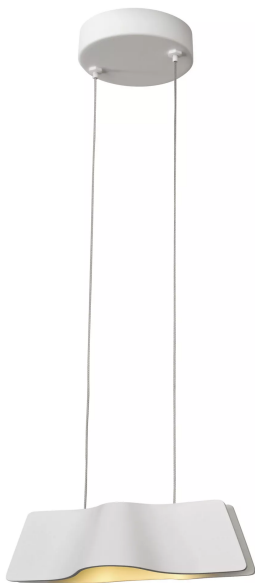

Lighting specialist

**ECLAIR MAG**

Éclairage > Éclairage intérieur décoratif > Suspension

## SLV - WAVE PENDANT, suspension, blanc, LED 8,6W 3000K avec patère (147831)

---

**Référence** : DCL147831

**Fournisseur** : SLV GMBH

**Marque** : SLV

WAVE PENDANT, suspension, blanc, LED 8,6W 3000K  
avec patère

### Informations complémentaires

WAVE PENDANT, suspension, blanc, LED 8,6W 3000K avec patère  
WAVE PENDANT susp. blanc 8,6W  
WAVE PENDANT, suspension, blanc, LED 8,6W 3000K avec patère