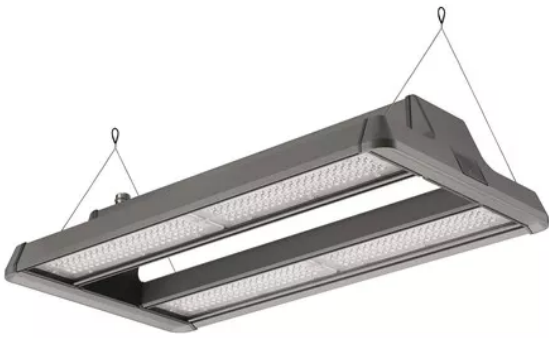

**MATÉRIEL**  
**ÉLECTRIQUE**

Éclairage > Éclairage intérieur fonctionnel > Industrie

---

**Référence** : SYL0040310

**Fournisseur** : SYLVANIA FEILO FRANCE

**Marque** : SYLVANIA

Armatures industrielles - Sylbay L4 205W 31000lm 840  
Large DALI

## Informations complémentaires

Armatures industrielles - Sylbay L4 205W 31000lm 840 Large DALI