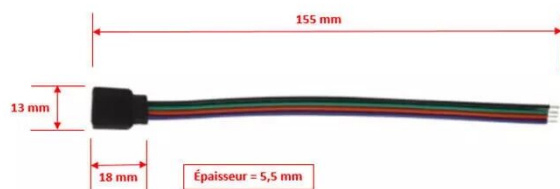

Lighting specialist

Éclairage > Éclairage intérieur fonctionnel > Bandeau - Ruban

MIIDEX - &BANDEAU CONNECT JONCTION + CÂBLE FEMELLE RGB (75261)

Référence : MII75261

Fournisseur : MIIDEX

Marque : MIIDEX LIGHTING

BANDEAU CONNECT JONCTION + CÂBLE FEMELLE
RGB

Informations complémentaires

BANDEAU CONNECT JONCTION + CÂBLE FEMELLE RGB