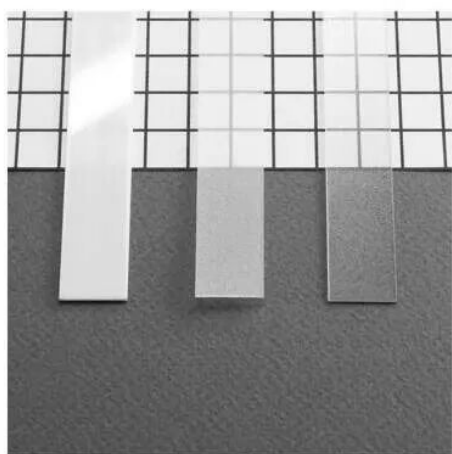

Lighting specialist

Éclairage > Éclairage intérieur fonctionnel > Bandeau - Ruban

## MIIDEX - DIFFUSEUR PROFILE 19,2MM TRANSPARENT 2000MM (9890)

---

**Référence** : MII9890

**Fournisseur** : MIIDEX

**Marque** : MIIDEX LIGHTING

DIFFUSEUR PROFILE 19,2MM TRANSPARENT  
2000MM

### Informations complémentaires

DIFFUSEUR PROFILE 19,2MM TRANSPARENT 2000MM